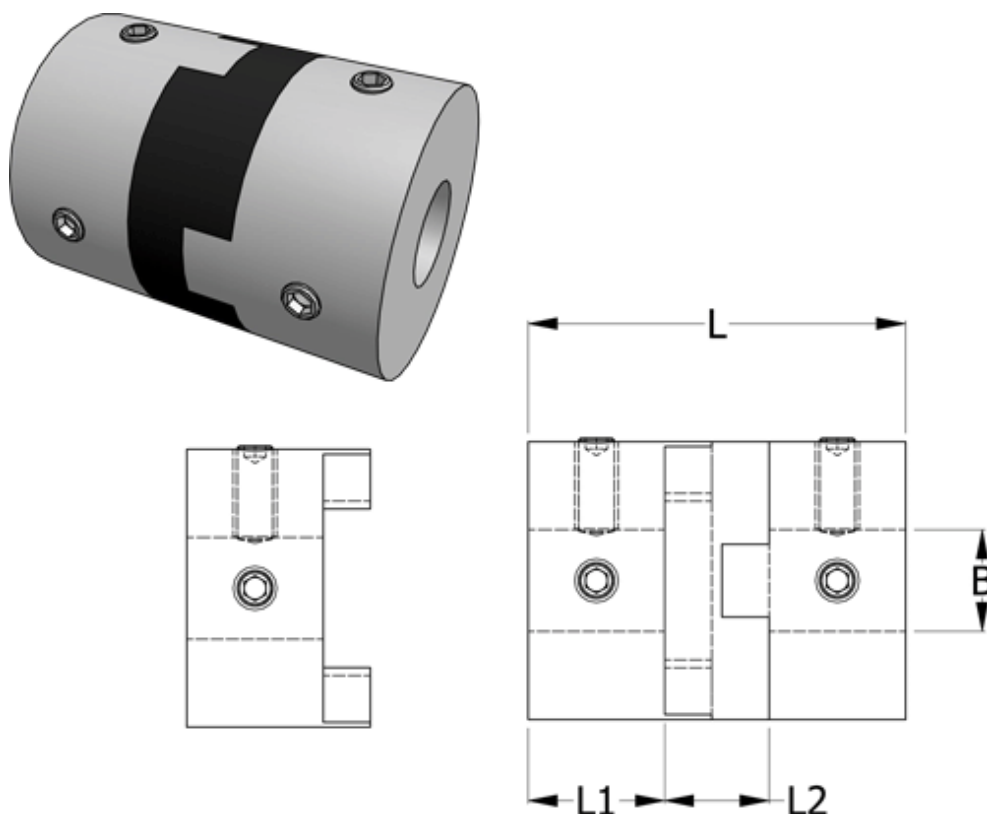

Article number: 33214503328

Description: Oldham coupling hub 450H33.28 ALU
with set screw hub and through bore, bore 8 mm

Measures

B1	= 8
D	= 33.3
L	= 42
L1	= 15
L2	= 12

Note: Overnævnte varenr. er kun for et koblingsnav. Der går 2 koblingsnav og 1 element til 1 komplet kobling

Screw = M6

Torque (Nm) = 9